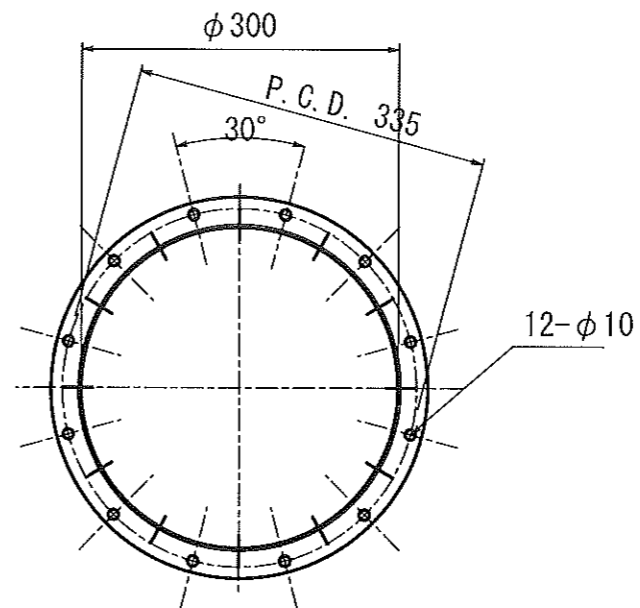

< 相フランジ >

製作台数：2台

耐圧：-2000pa