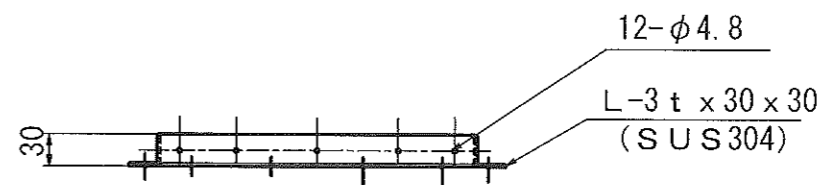

< 相フランジ >

製作台数：2台

耐圧：-2000pa